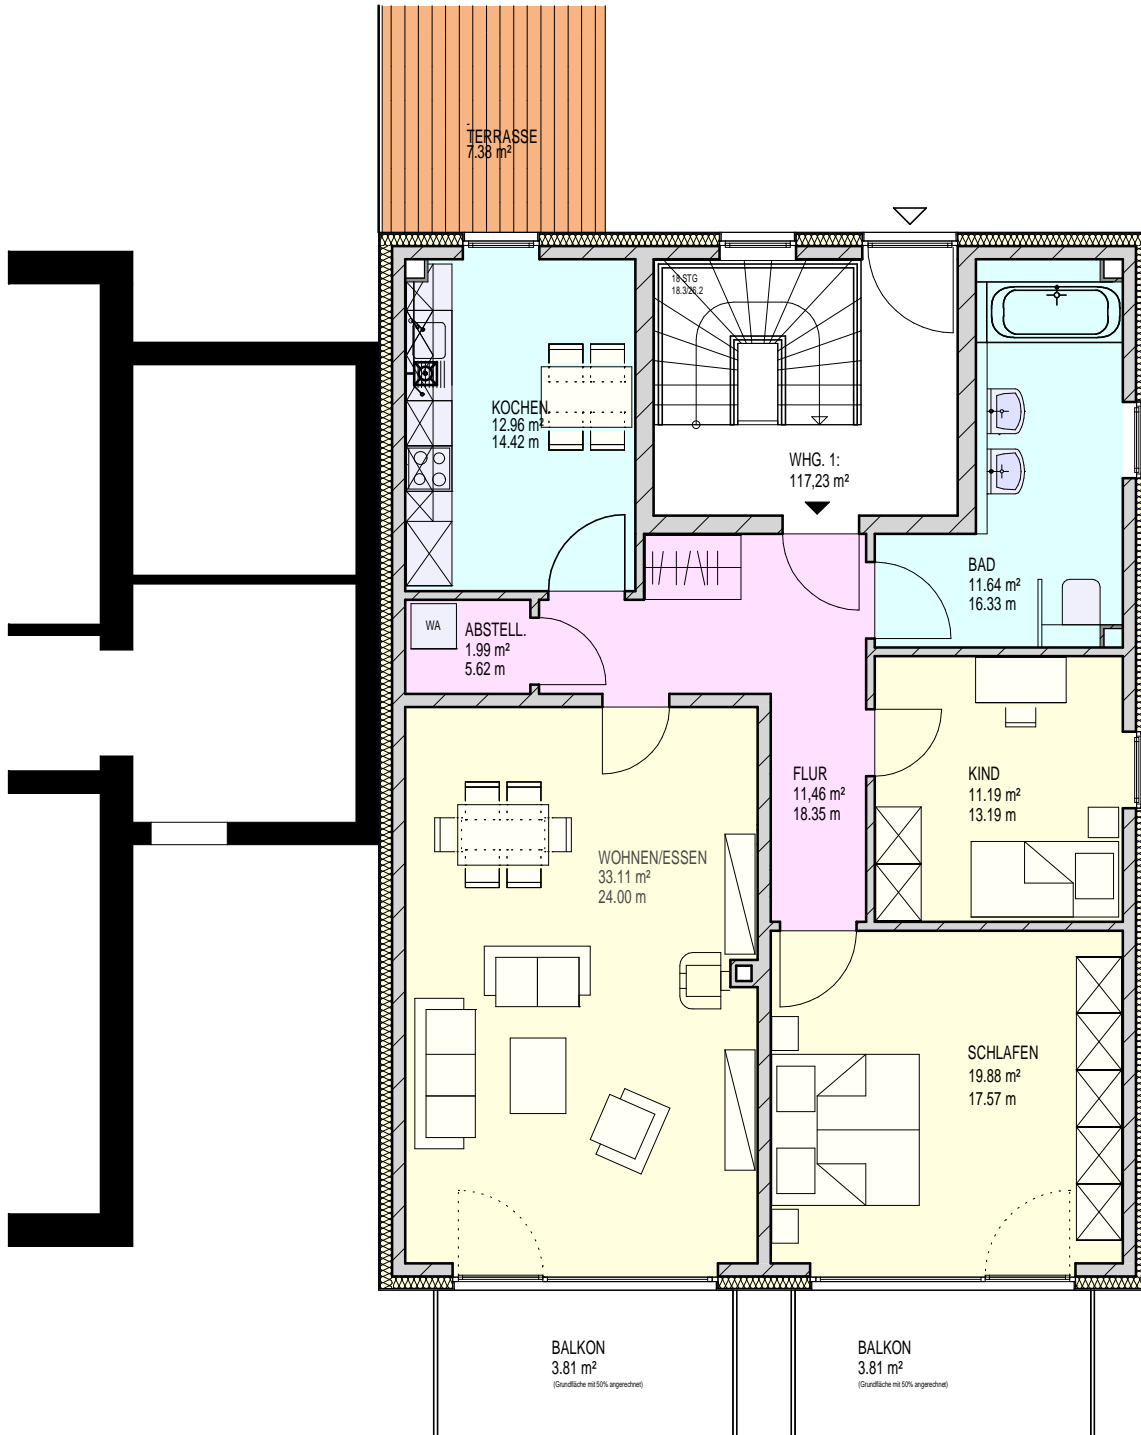

Anbau an ein Mehrfamilienhaus
Möllner Str. 12a, 23909 Ratzeburg

Grundriss Erdgeschoss, M 1 : 100